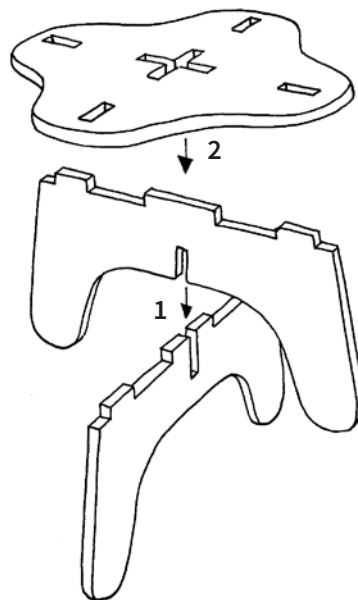

FROM 3 YEARS OLD

Not suitable for children under 36 months.

Birch plywood - Thickness 15 mm

Hard-coat organic oil finish

Dimensions :

W/D : 31 cm - Height : 20 cm

Plywood is a natural product : shades may vary from one product to another.

MONTAGE / ASSEMBLY

Les meubles s'assemblent par emboîtement, sans clou ni colle. Lors du montage, prenez soin d'engager les pièces dans leur axe, et dans l'ordre indiqué.

Flat-pack and self-assembly furniture, without nail or glue. Make sure you position the parts in line as you assemble them in the indicated order.