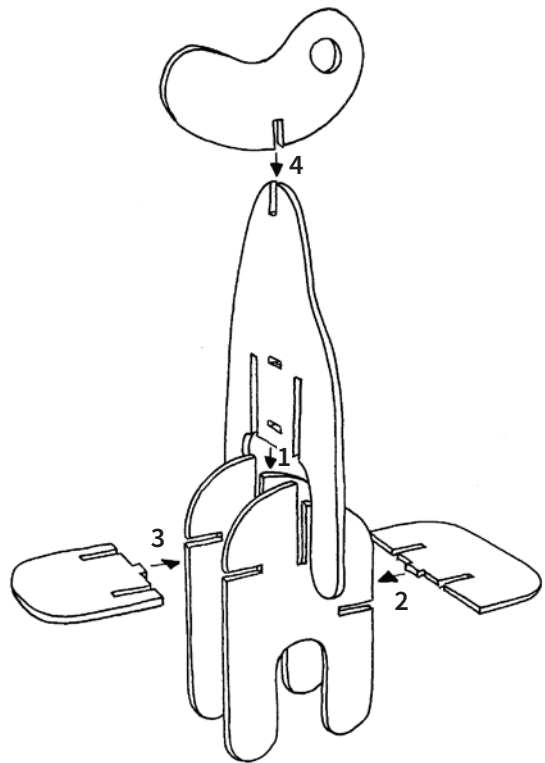

Finition huile dure et peinture ardoise écologiques

Dimensions:

L : 43 cm - P : 39 cm - H : 75 cm

Fabriqué en France.

Le contreplaqué étant naturel, les teintes peuvent varier d'un produit à l'autre

Nébulon is the lovely roommate (room companion) your kid must have. It is a small bookcase or shelf.

2 options : natural or blackboard top.

FROM 3 YEARS OLD

Not suitable for children under 36 months.

Birch plywood - Thickness 15 mm

Hard-coat organic oil finish and eco-friendly water-based paint.

Dimensions :

W : 39 cm - D : 43 cm - Height : 75 cm

Plywood is a natural product : shades may vary from one product to another.

MONTAGE / ASSEMBLY

Les meubles s'assemblent par emboîtement, sans clou ni colle. Lors du montage, prenez soin d'engager les pièces dans leur axe, et dans l'ordre indiqué.