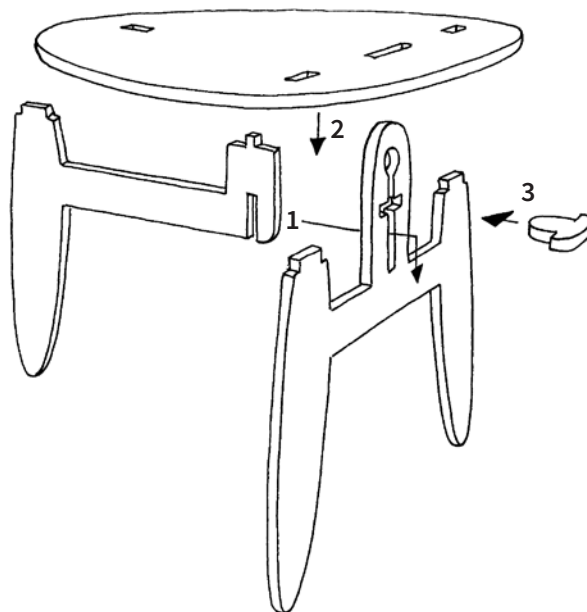

Finition huile dure écologique

Dimensions:

L : 62 cm - P : 62 cm - HT : 45 cm

Fabriqué en France.

Le contreplaqué étant naturel, les teintes peuvent varier d'un produit à l'autre

Météore is a kid table to play or draw on. It perfectly matches the grande vitesse chair.

FROM 3 YEARS OLD

Not suitable for children under 36 months.

Birch plywood - Thickness 15 mm

Hard-coat organic oil finish

Dimensions :

W : 62 cm - D : 62 cm - Height : 45 cm

Plywood is a natural product : shades may vary from one product to another.

MONTAGE / ASSEMBLY

Les meubles s'assemblent par emboîtement, sans clou ni colle. Lors du montage, prenez soin d'engager les pièces dans leur axe, et dans l'ordre indiqué.

Flat-pack and self-assembly furniture, without nail or glue. Make sure you position the parts in line as you assemble them in the indicated order.