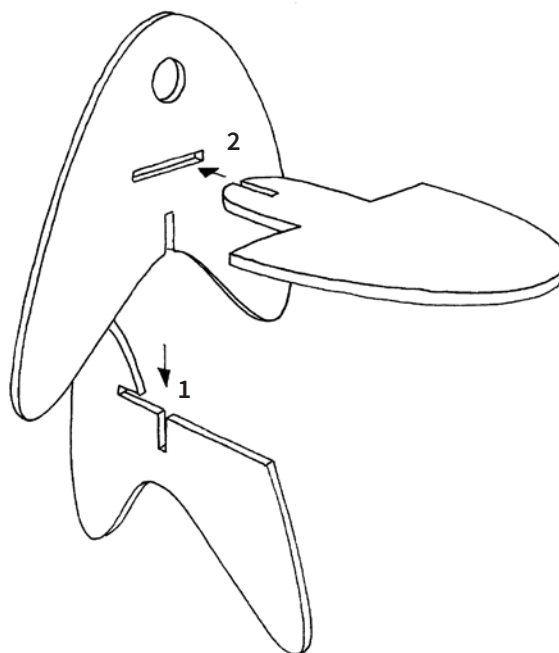

GRANDE VITESSE

Grande Vitesse est un siège pour enfant, aux formes rondes, en hommage au grand Monsieur Calder.

À PARTIR DE 3 ANS

Ne convient pas aux enfants de moins de 36 mois.

Contreplaqué bouleau - ép. 15 mm

Finition huile dure écologique

Dimensions:

L : 41 cm - P : 44 cm

HT d'assise : 25 cm - HT totale : 42 cm

Fabriqué en France.

Le contreplaqué étant naturel, les teintes peuvent varier d'un produit à l'autre

Grande Vitesse is a child seat, with round shapes, in tribute to the great Sir Calder.

FROM 3 YEARS OLD

Not suitable for children under 36 months.

Birch plywood - Thickness 15 mm

Hard-coat organic oil finish

Dimensions :

L : 41 cm - P : 44 cm

Seat height : 25 cm - Total height : 42 cm

Plywood is a natural product : shades may vary from one product to another.

MONTAGE / ASSEMBLY

Les meubles s'assemblent par emboîtement, sans clou ni colle. Lors du montage, prenez soin d'engager les pièces dans leur axe, et dans l'ordre indiqué.