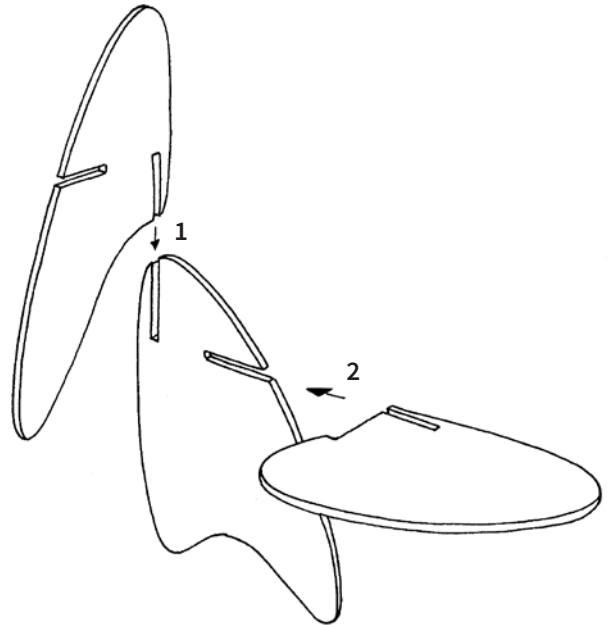

Finition huile dure écologique

Dimensions:

L : 36 cm - P : 29 cm - H plateau : 40 cm

Fabriqué en France.

Le contreplaqué étant naturel, les teintes peuvent varier d'un produit à l'autre

Bolide is a small corner shelf, designed to optimize space.

FROM 3 YEARS OLD

Not suitable for children under 36 months.

Birch plywood - Thickness 15 mm

Hard-coat organic oil finish

Dimensions :

W : 36 cm - D : 29 cm - Shelf height : 40 cm

Plywood is a natural product : shades may vary from one product to another.