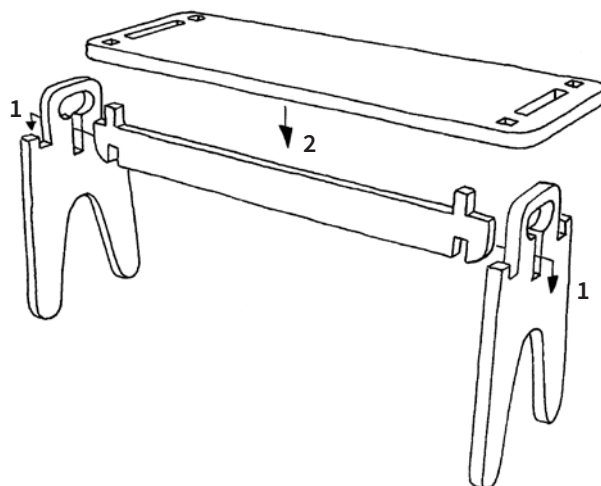

Ne convient pas aux enfants de moins de 36 mois.

Contreplaqué bouleau - ép. 15 mm

Finition huile dure écologique

**Dimensions:**

L : 56 cm - P : 19 cm - H : 25 cm

Fabriqué en France.

Le contreplaqué étant naturel, les teintes peuvent varier d'un produit à l'autre

---

***Benko is a multipurpose bench. You can sit on it or use it as a shelf or a short stepladder. The handles make it easy to carry anywhere.***

*FROM 3 YEARS OLD*

*Not suitable for children under 36 months.*

*Birch plywood - Thickness 15 mm*

*Hard-coat organic oil finish*

**Dimensions :**

*W : 56 cm - D : 19 cm - Height : 25 cm*

*Plywood is a natural product : shades may vary from one product to another.*